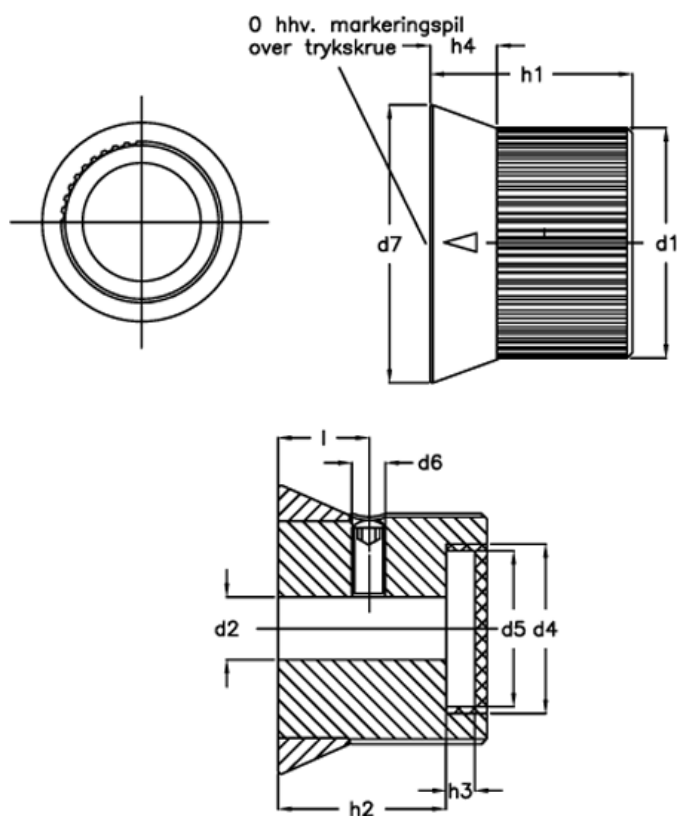

Article number: 20624208

Description: E+G Control knob  
GN 726.2-42-B8-S-1

## Measures

d1 = 42	h3 = 4.0
d2 = B8	h4 = 11
d4 = 32	l = 16
d5 = 30	
d6 = M5	
d7 = 50.0	
h1 = 34	
h2 = 28	